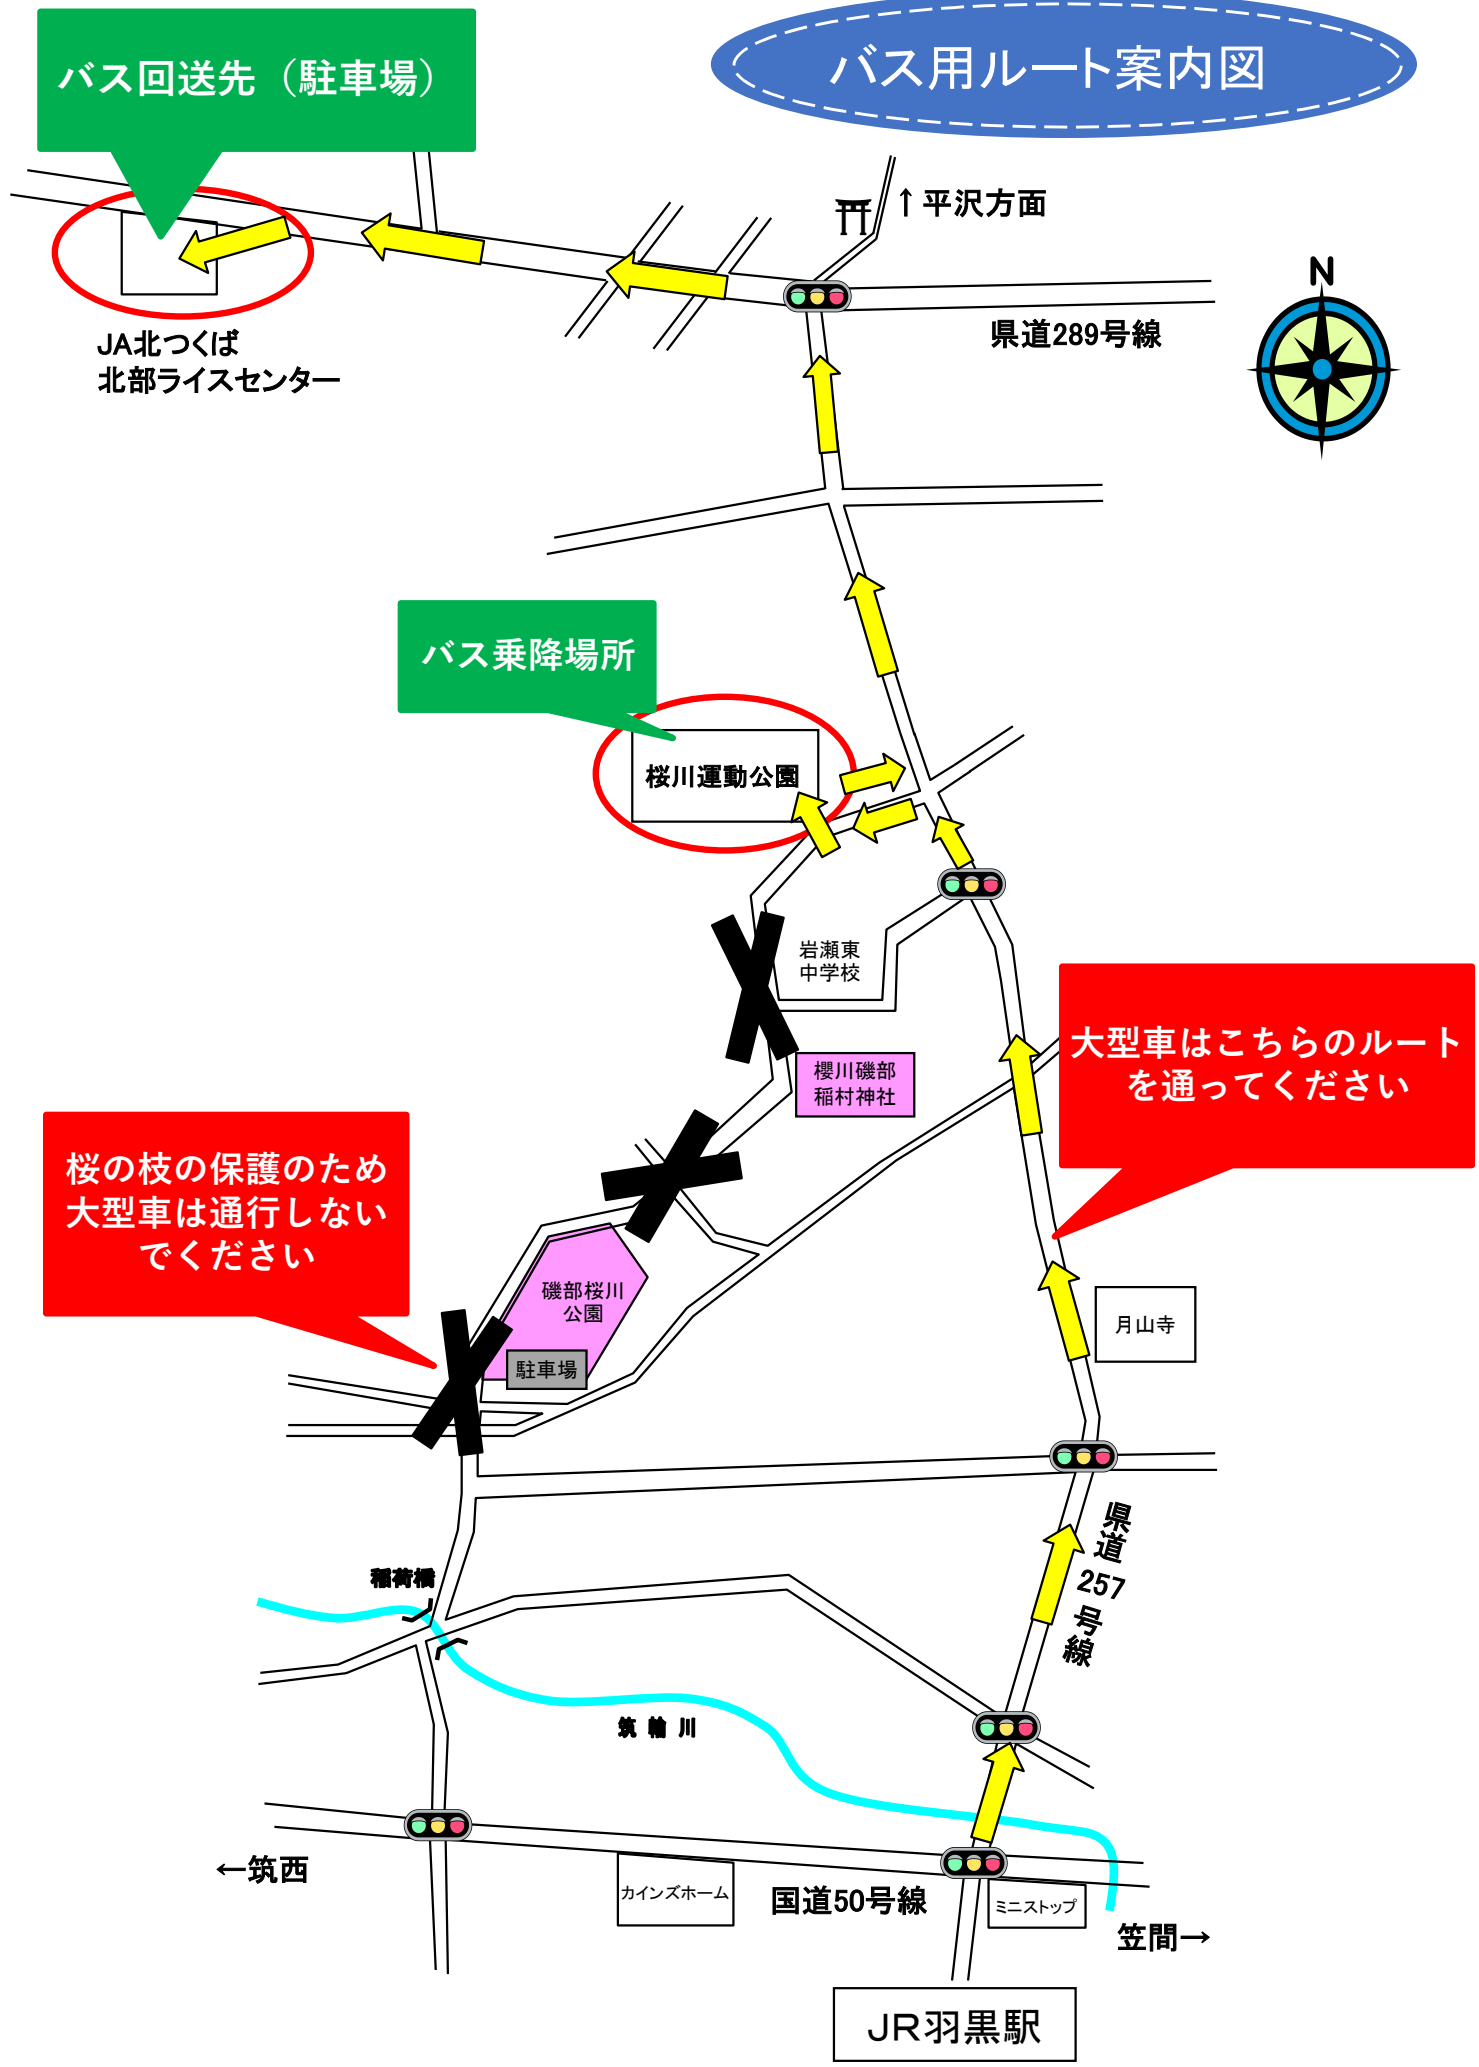

バス用ルート案内図

バス回送先（駐車場）

JA北つくば
北部ライスセンター

バス乗降場所

桜川運動公園

大型車はこちらのルート
を通過してください

桜の枝の保護のため
大型車は通行しない
でください

↑ 平沢方面

県道289号線

岩瀬東
中学校

桜川磯部
稲村神社

磯部桜川
公園
駐車場

月山寺

桜荷橋

筑輪川

← 筑西

カインズホーム

国道50号線

ミニストップ

笠間→

JR羽黒駅