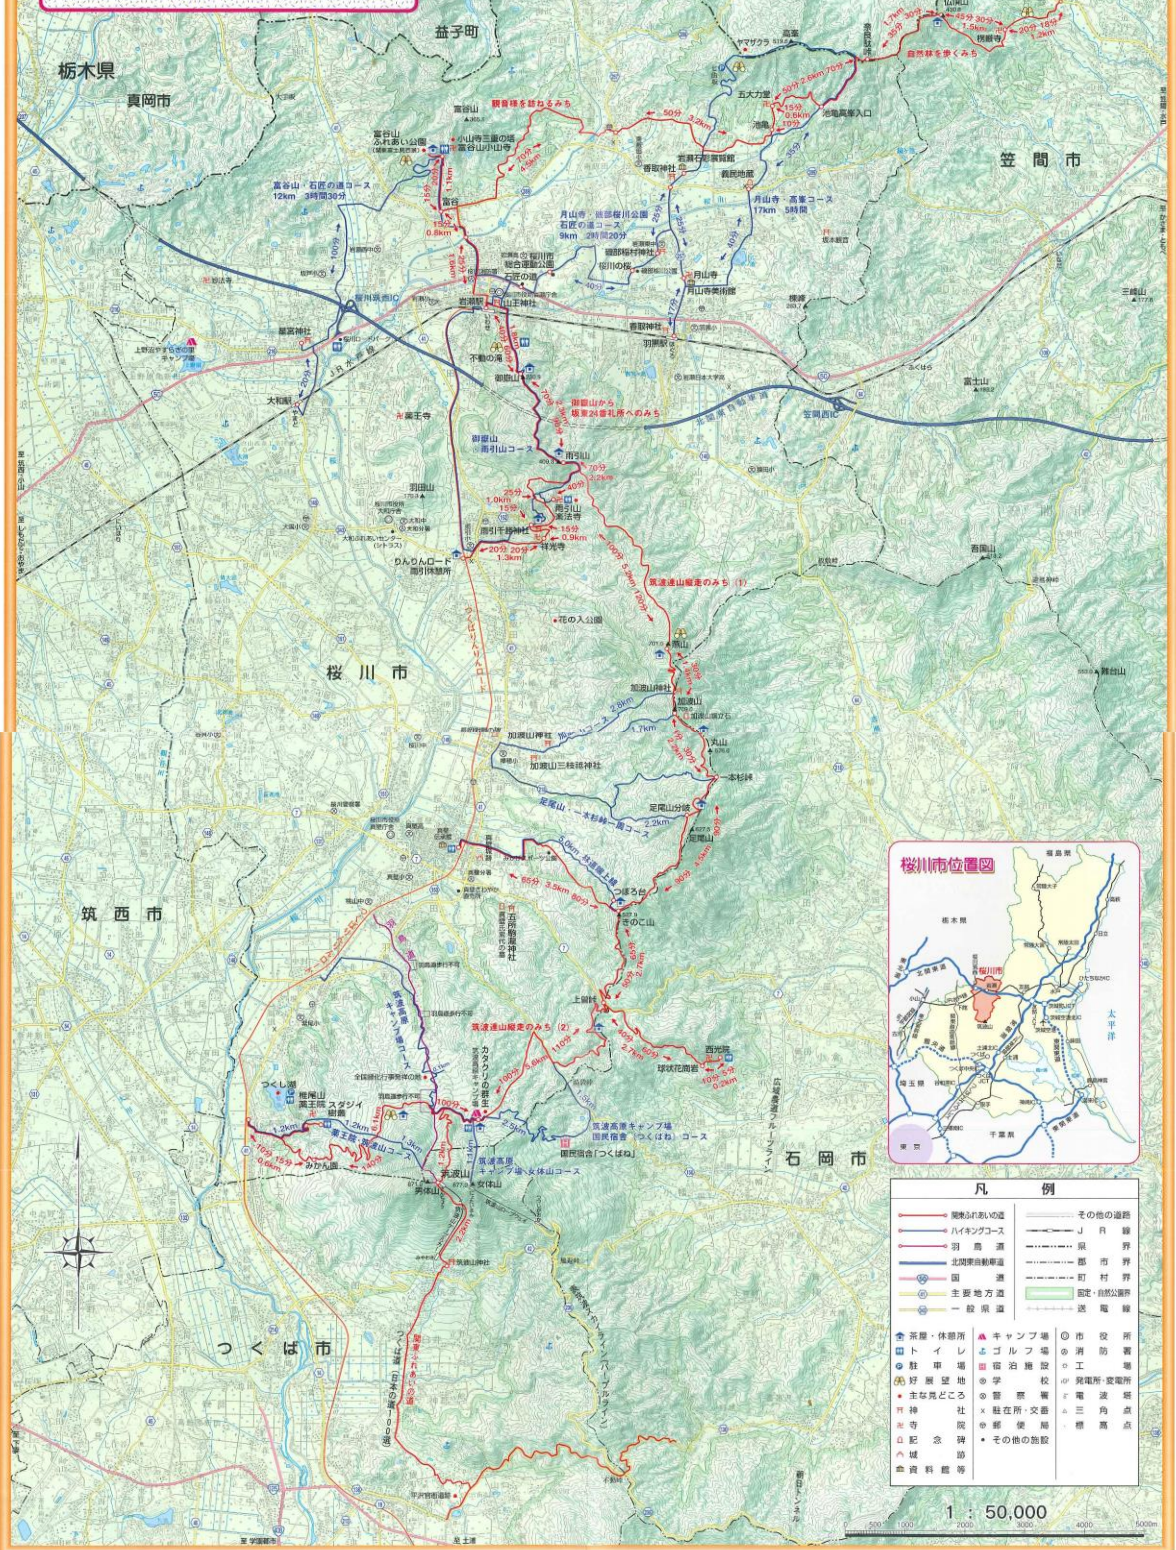

桜川市ハイキングマップ

凡例	
● 国道	● その他の道路
● ハイキングコース	● J 団地
● 羽鳥道	● 風界
● 北関東自動車道	● 都市界
● 国道	● 町村界
● 主要地方道	● 認定・自然公園界
● 一般国道	● 送電線
● 茶屋・休憩所	● キャンプ場
● トイレ	● ゴルフ場
● 駐車場	● 宿泊施設
● 好景地	● 学校
● 主な見どころ	● 警察署
● 神社	● 社在所・交差点
● 記念碑	● 郵便局
● 城跡	● その他の施設
● 倉庫	● 市役所
	● 消防署
	● 工場
	● 電波塔
	● 三角点
	● 標高点
	● 倉庫

1 : 50,000