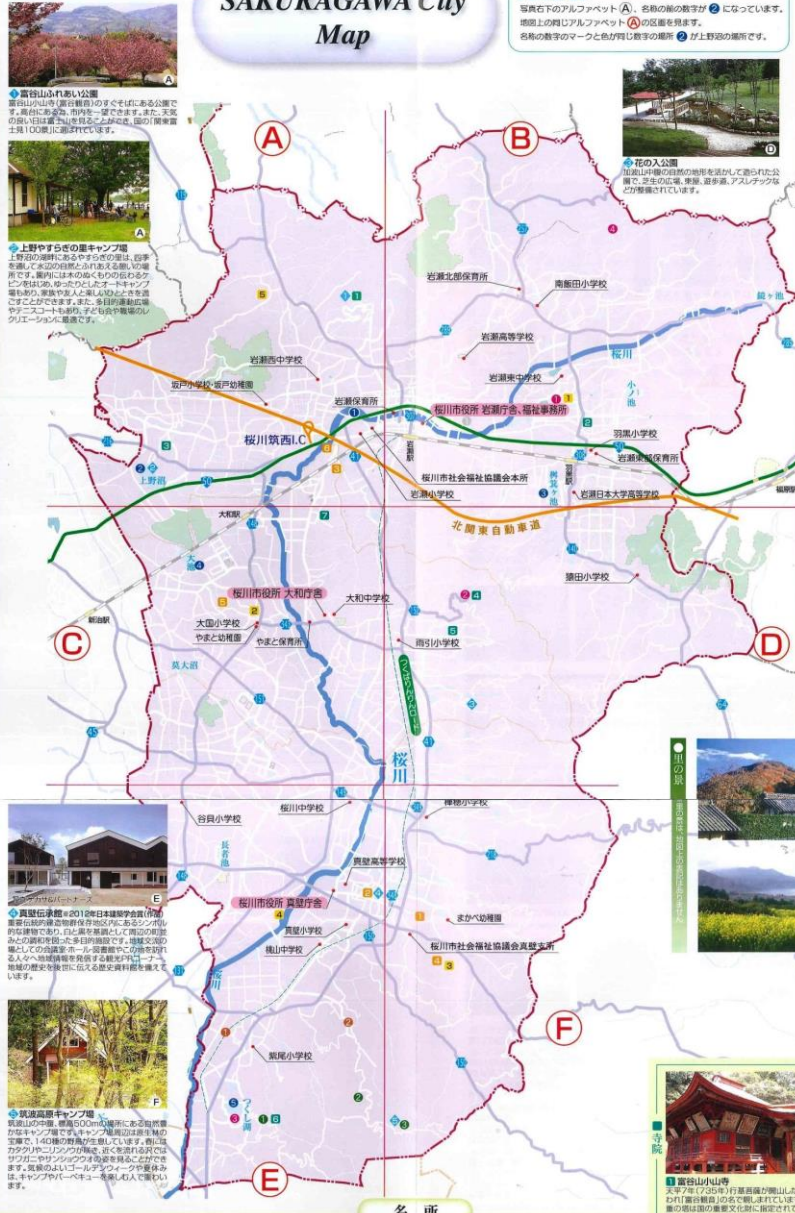

SAKURAGAWA City Map

1. **水の景**
2. ●**酒造全地**
     酒造全地は、酒造業が盛んな地域です。酒造業は、酒造業の歴史と文化を伝える重要な役割を果たしています。
   - ●**上野野の池(上野野池)**
     上野野の池は、上野野の池の歴史と文化を伝える重要な役割を果たしています。
   - ●**鶴の池**
     鶴の池は、鶴の池の歴史と文化を伝える重要な役割を果たしています。
   - ●**大池**
     大池は、大池の歴史と文化を伝える重要な役割を果たしています。
   - ●**つし湖**
     つし湖は、つし湖の歴史と文化を伝える重要な役割を果たしています。

1. **桜の景**
2. ●**桜川(桜川)**
     桜川は、桜川の歴史と文化を伝える重要な役割を果たしています。
   - ●**南引山の桜(南引山)**
     南引山の桜は、南引山の歴史と文化を伝える重要な役割を果たしています。
   - ●**つし湖の桜(つし湖)**
     つし湖の桜は、つし湖の歴史と文化を伝える重要な役割を果たしています。
   - ●**高野の山**
     高野の山は、高野の山の歴史と文化を伝える重要な役割を果たしています。

1. **道の景**
2. ●**つし湖のロード**
     つし湖のロードは、つし湖の歴史と文化を伝える重要な役割を果たしています。
   - ●**真壁のロード**
     真壁のロードは、真壁の歴史と文化を伝える重要な役割を果たしています。
   - ●**真壁のロード**
     真壁のロードは、真壁の歴史と文化を伝える重要な役割を果たしています。

1. **山の景**
2. ●**常陸三山**
     常陸三山は、常陸三山の歴史と文化を伝える重要な役割を果たしています。
   - ●**真壁の山**
     真壁の山は、真壁の山の歴史と文化を伝える重要な役割を果たしています。
   - ●**真壁の山**
     真壁の山は、真壁の山の歴史と文化を伝える重要な役割を果たしています。

名所

- ●**真壁城跡**
  真壁城跡は、真壁城の歴史と文化を伝える重要な役割を果たしています。
- ●**真壁城跡**
  真壁城跡は、真壁城の歴史と文化を伝える重要な役割を果たしています。
- ●**真壁城跡**
  真壁城跡は、真壁城の歴史と文化を伝える重要な役割を果たしています。

- ●**真壁城跡**
  真壁城跡は、真壁城の歴史と文化を伝える重要な役割を果たしています。
- ●**真壁城跡**
  真壁城跡は、真壁城の歴史と文化を伝える重要な役割を果たしています。
- ●**真壁城跡**
  真壁城跡は、真壁城の歴史と文化を伝える重要な役割を果たしています。

- ●**真壁城跡**
  真壁城跡は、真壁城の歴史と文化を伝える重要な役割を果たしています。
- ●**真壁城跡**
  真壁城跡は、真壁城の歴史と文化を伝える重要な役割を果たしています。
- ●**真壁城跡**
  真壁城跡は、真壁城の歴史と文化を伝える重要な役割を果たしています。

- ●**真壁城跡**
  真壁城跡は、真壁城の歴史と文化を伝える重要な役割を果たしています。
- ●**真壁城跡**
  真壁城跡は、真壁城の歴史と文化を伝える重要な役割を果たしています。
- ●**真壁城跡**
  真壁城跡は、真壁城の歴史と文化を伝える重要な役割を果たしています。

- ●**真壁城跡**
  真壁城跡は、真壁城の歴史と文化を伝える重要な役割を果たしています。
- ●**真壁城跡**
  真壁城跡は、真壁城の歴史と文化を伝える重要な役割を果たしています。
- ●**真壁城跡**
  真壁城跡は、真壁城の歴史と文化を伝える重要な役割を果たしています。

- ●**真壁城跡**
  真壁城跡は、真壁城の歴史と文化を伝える重要な役割を果たしています。
- ●**真壁城跡**
  真壁城跡は、真壁城の歴史と文化を伝える重要な役割を果たしています。
- ●**真壁城跡**
  真壁城跡は、真壁城の歴史と文化を伝える重要な役割を果たしています。

- ●**真壁城跡**
  真壁城跡は、真壁城の歴史と文化を伝える重要な役割を果たしています。
- ●**真壁城跡**
  真壁城跡は、真壁城の歴史と文化を伝える重要な役割を果たしています。
- ●**真壁城跡**
  真壁城跡は、真壁城の歴史と文化を伝える重要な役割を果たしています。